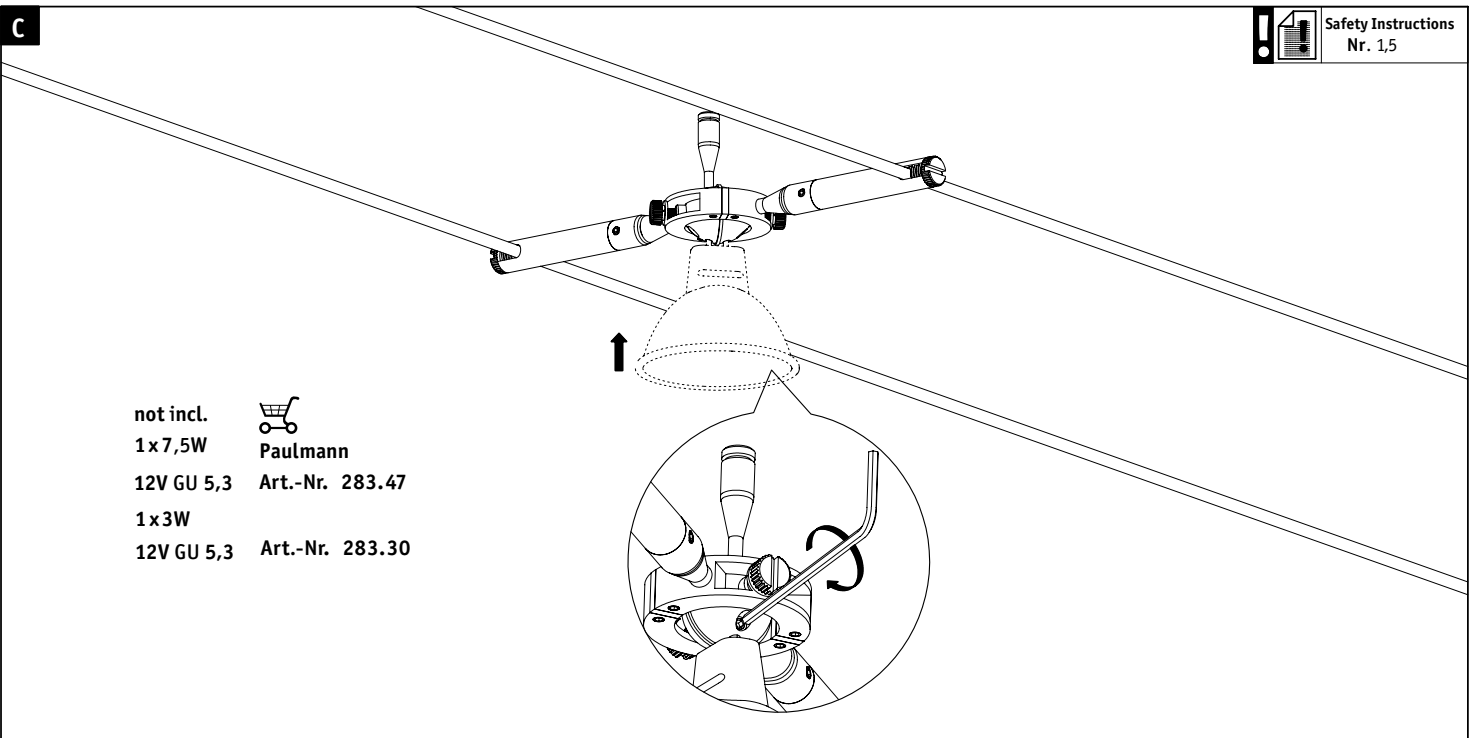

www.paulmann.com

Art.-Nr.: **941.47**
(+MA 326) PDG 05/16

1x

incl.

CE

Safety Instructions
Nr. 1,5

Safety Instructions
Nr. 1,5

not incl. Paulmann
1x7,5W Art.-Nr. 283.47
12V GU 5,3
1x3W Art.-Nr. 283.30
12V GU 5,3