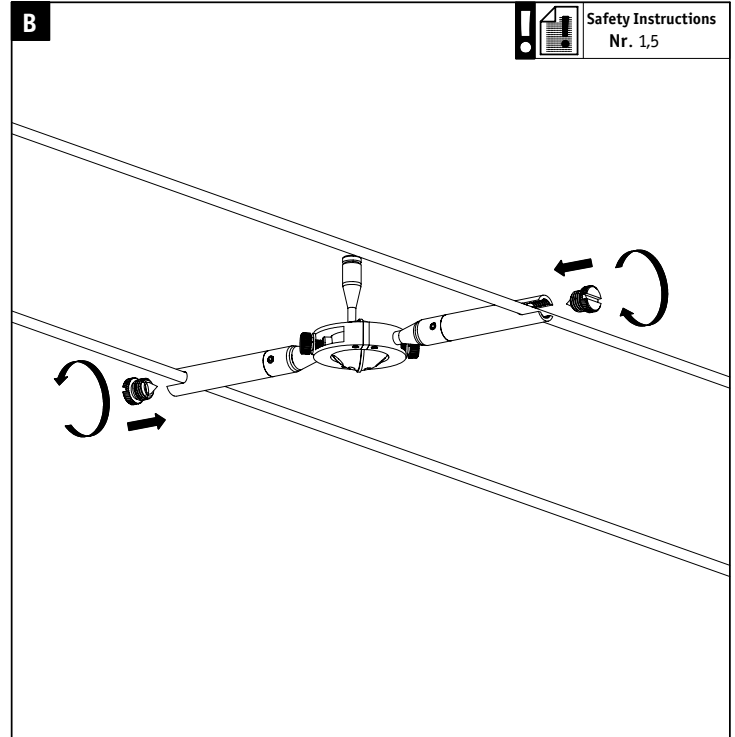

www.paulmann.com

Art.-Nr.: **941.47**
(+MA 326) PDG 05/16

1x

incl.

CE

Safety Instructions
Nr. 1,5

Safety Instructions
Nr. 1,5

not incl. Paulmann
1x7,5W Art.-Nr. 283.47
12V GU 5,3
1x3W Art.-Nr. 283.30
12V GU 5,3