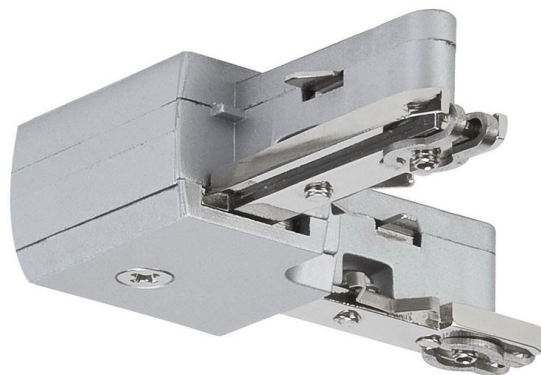

**Objednací číslo: P 97648**

**URail systém Light&Easy "L" spojka nevyklopné  
mat.chrom 230V - PAULMANN**

**TECHNICKÉ PARAMETRY:**

Šířka v mm	62
Výrobce	PAULMANN
Včetně světelného zdroje	ne
Materiál	kov
Rozměry v mm	80 x 80 x 80
Výška v mm	18
Výkon	1000W
Stmívatelné	ne
Max. příkon světelného zdroje	1000W
Napájecí napětí	230 V
Typ světelného zdroje	bez zdroje světla
Barva	matný chrom
Hloubka v mm	62

**POPIS PRODUKTU:**

Realizace kolejnicového systému osvětlení moderního interiéru vyžaduje dostatečné množství kolejnic, které ovšem nemusí vést pouze rovně, někdy potřebujete kolejnice napojit do tvaru písmene L. K tomu slouží speciální "L" spojka v provedení z matného chromu.